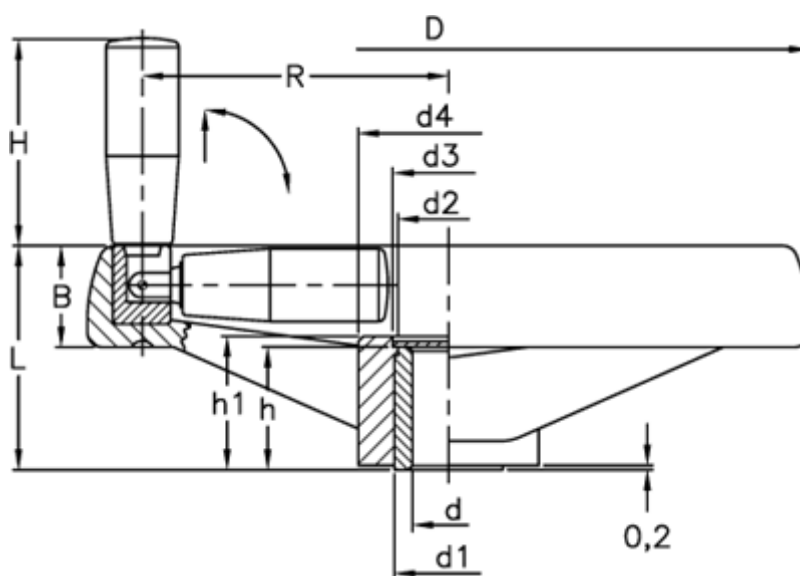

Data Sheet

Article number: 2301078731R
Description: E+G Handwheel
VRTP.160+IR-A14

Measures

B	= 25	H	= 65
C (N m)	= 185	h	= 27
D	= 160	h1	= 29
d1	= 26	L	= 51
d2	= 24	L (J)	= 15
d3	= 25	R	= 65
d4	= 40		
d H7	= 14		